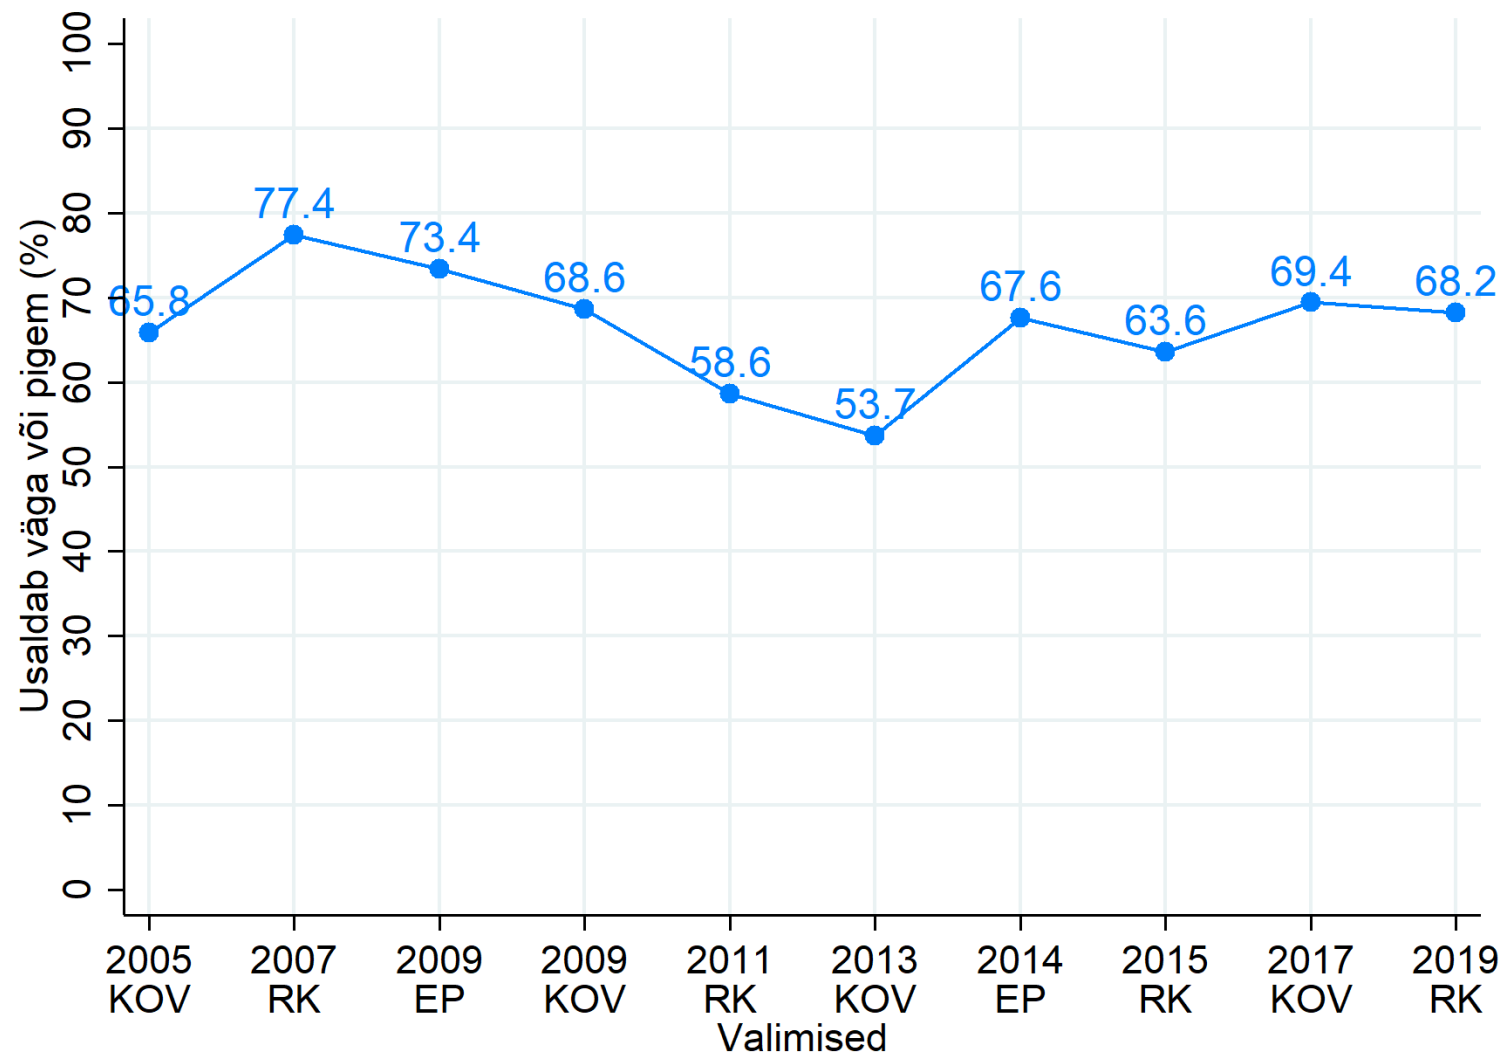

Kuidas kasvab usaldus e-valimiste vastu?

RIA aastakonverents 2019

Mihkel Solvak
mihkel.solvak@ut.ee

Usalduse tase

Stabiilne tegelikkus kasutajaskonnas

Usalduse struktuur

Oodatav jaotus

Usaldus e-valimiste vastu

Usalduse struktuur

Oodatav jaotus

Tegelik struktuur

Usaldus 2013-2017

Usaldus 2019

Mis selle taga on?

Eeltingimus või tulemus

Eeltingimus või tulemus